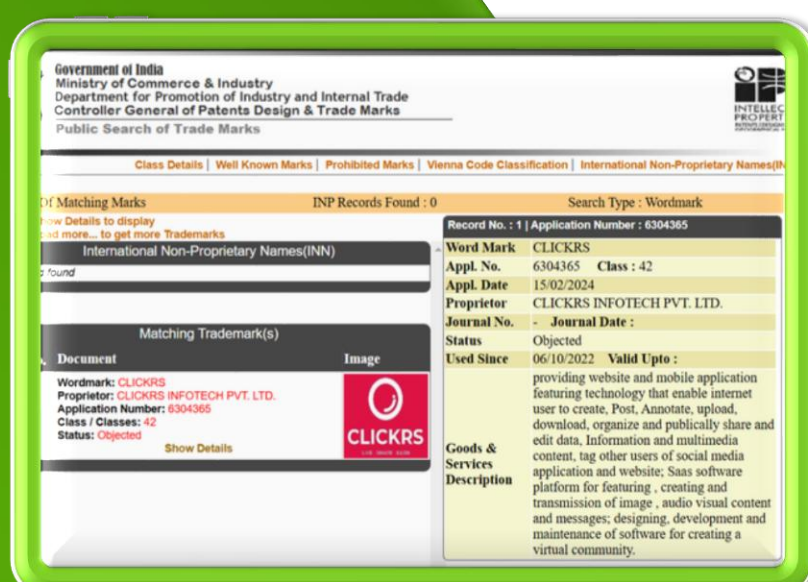

# LEGAL DOCUMENTS

ROC

PAN CARD

TAN

UDYAM

STARTUP INDIA

TRADEMARK

ORINEX TRADEMARK