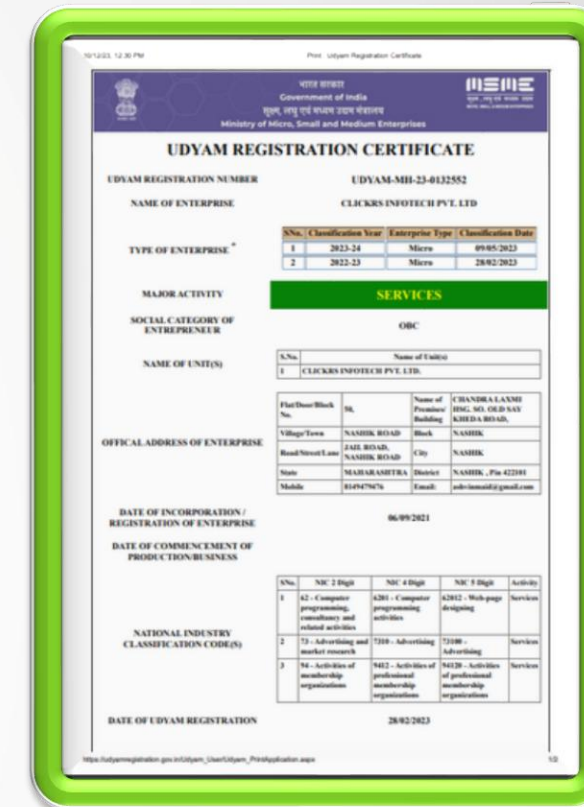

# LEGAL DOCUMENTS

ROC

PAN CARD

TAN

UDYAM

STARTUP INDIA

TRADEMARK

ORINEX TRADEMARK