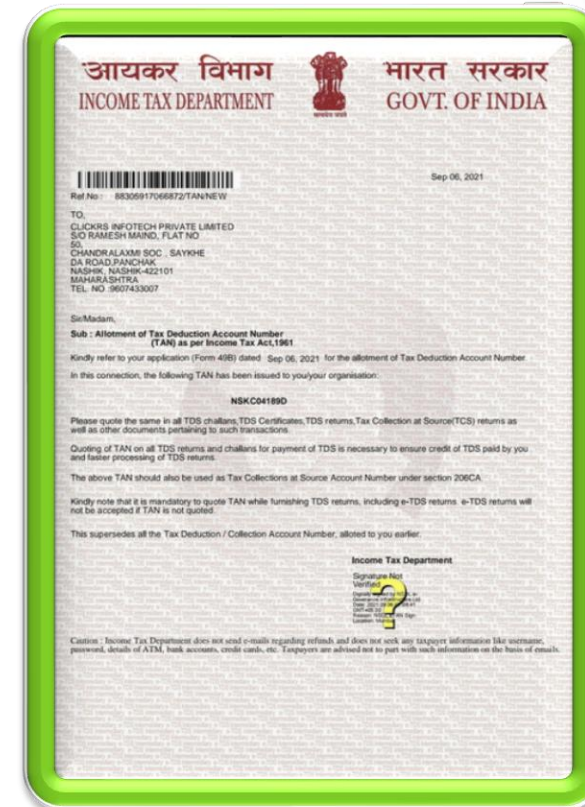

# LEGAL DOCUMENTS

ROC

PAN CARD

TAN

UDYAM

STARTUP INDIA

TRADEMARK

ORINEX TRADEMARK